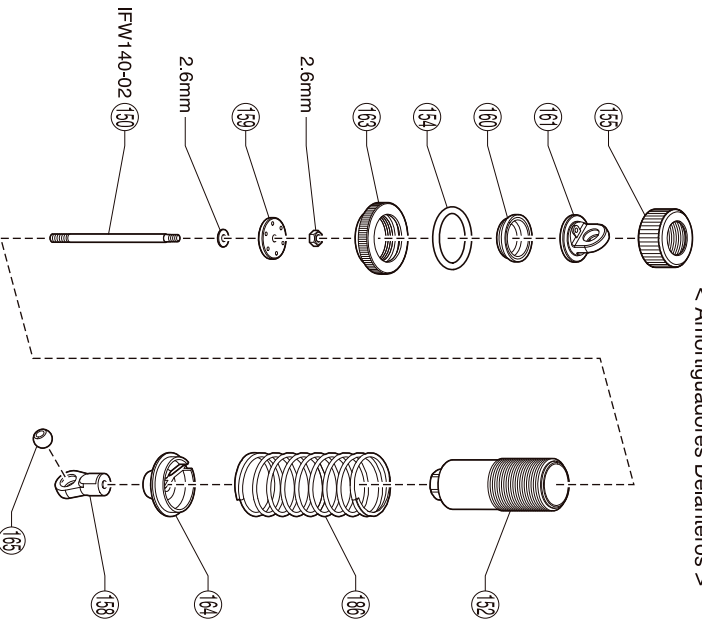

ダンパー / Shock Absorber / Stoßdämpfer
Amortisseur / Amortiguador

- < フロントダンパー >
- < Front Shock >
- < Vorderer Dämpfer >
- < Amortisseur avant >
- < Amortiguadores Delanteros >