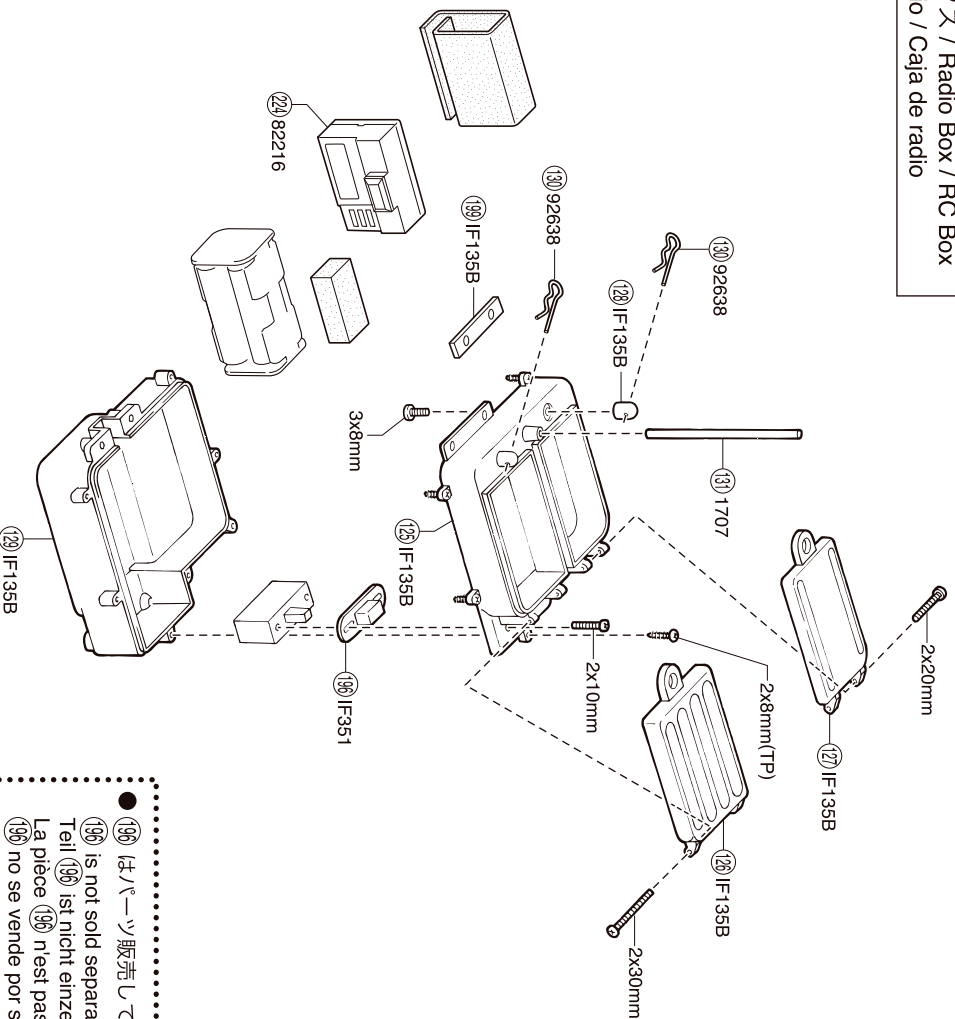

● 分解図 EXPLODED VIEW
EXPLOSIONSZEICHNUNG
VUE ECLATEE
DESPIECE

×カプレート / Radio Plate / Die Radioplatte
 Platine radio / Bandeja de Radio

×カボックス / Radio Box / RC Box
 Boîtier radio / Caja de radio

● (136) はパーツ販売していません。
 (136) is not sold separately.
 Teil (136) ist nicht einzeln erhaeltlich.
 La pièce (136) n'est pas vendue séparément.
 (136) no se vende por separado.

フロント / リヤ
Differential / Gear Differential

- < フロント / リヤ >
- < Front / Rear Differential >
- < Vorne / Hintere Gear Differential >
- < Differential Avant / Arrière >
- < Differential Delantero / Trasero >