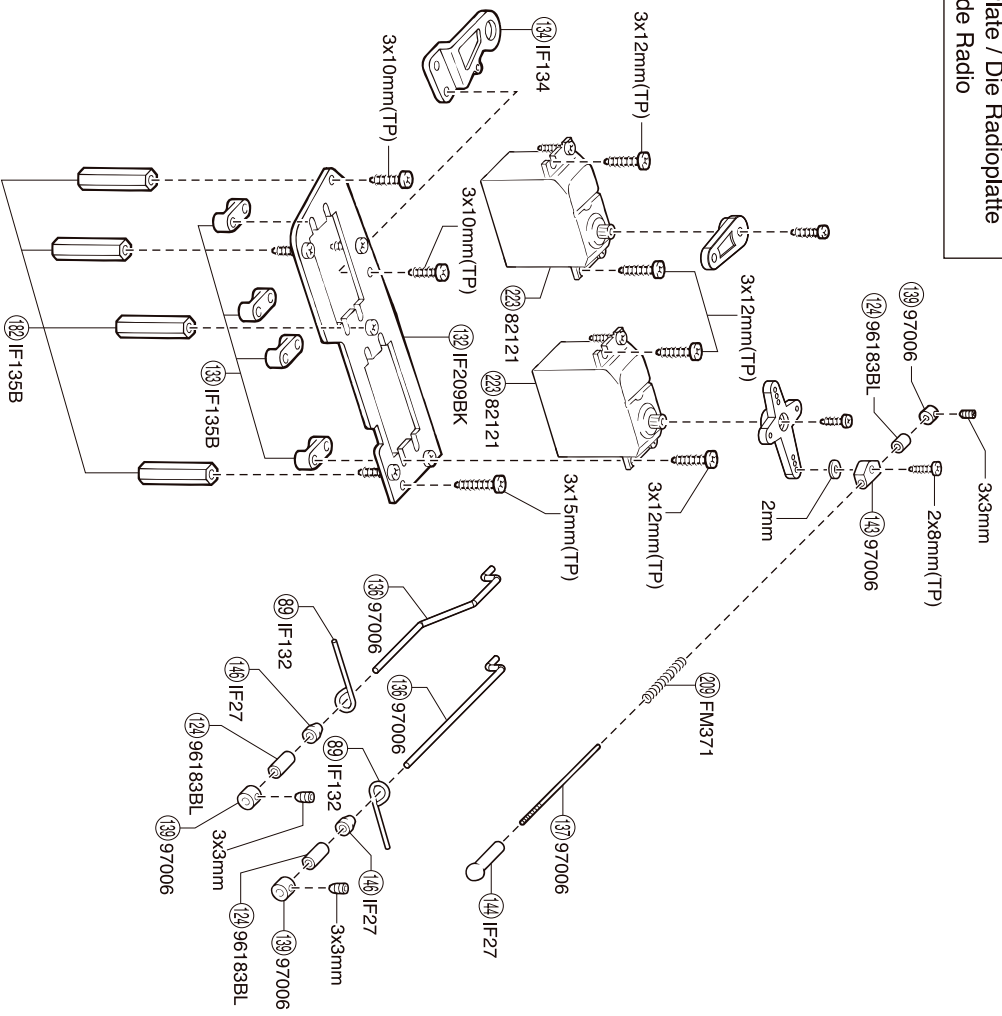

● 分解図 EXPLODED VIEW
EXPLOSIONSZEICHNUNG
VUE ECLATEE
DESPIECE

×カプレート / Radio Plate / Die Radioplatte
 Platine radio / Bandeja de Radio

×カボックス / Radio Box / RC Box
 Boîtier radio / Caja de radio

● (136) はパーツ販売していません。
 (136) is not sold separately.
 Teil (136) ist nicht einzeln erhaeltlich.
 La pièce (136) n'est pas vendue séparément.
 (136) no se vende por separado.

フロント / リヤ
Differential / Gear Differential

- < フロント / リヤ >
- < Front / Rear Differential >
- < Vorne / Hintere Gear Differential >
- < Differential Avant / Arrière >
- < Differential Delantero / Trasero >

- < センターアックス >
- < Center Differential >
- < Mitte Gear Differential >
- < Differential Central >
- < Diferencial central >

ダンパー / Shock Absorber / Stoßdämpfer
Amortisseur / Amortiguador

- < フロントダンパー >
- < Front Shock >
- < Vorderer Dämpfer >
- < Amortisseur avant >
- < Amortiguadores Delanteros >

IF232

- < リヤダンパー >
- < Rear Shock >
- < Hintere Dämpfer >
- < Amortisseur arrière >
- < Amortiguadores Traseros >

MT113B