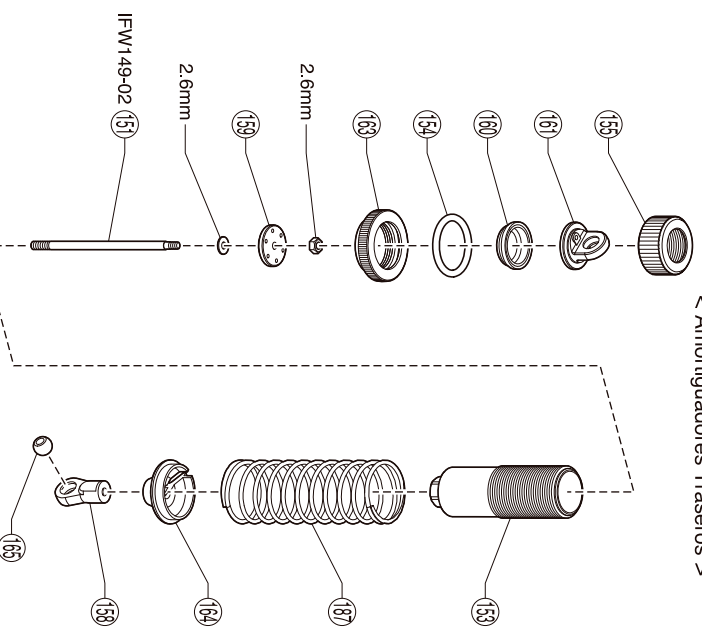

IF232

- < リヤダンパー >
- < Rear Shock >
- < Hintere Dämpfer >
- < Amortisseur arrière >
- < Amortiguadores Traseros >

MT113B